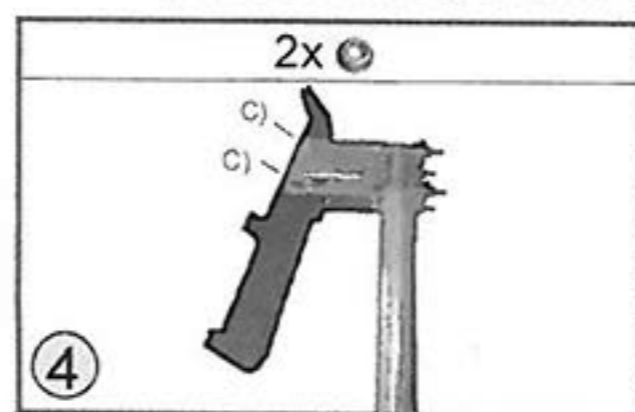

PP-ECO

ANTENA OFF-SET - 80/85 ESTRUTURA PP-ECO
 ANTENNE OFF-SET - 80/85 MONTURE PP-ECO
 OFF-SET ANTENNA - 80/85 PP-ECO MOUNT
 OFF-SET ANTENNEN - 80/85 GERÜST PP-ECO

80/85

REV.001

6IDTP0305

		X	
L	J	A 2	M8
		B 2	
		C 6	M8
		D 4	M6
		E 4	M6
H	I	F 2	M8
		G 1	M4
		1	

Heado / Elevation / Elevation /Anfang (mm)	Heado / Direction / Direction /Anfang (mm)	Heado / Elevation / Elevation /Anfang (mm)	Heado / Elevation / Elevation /Anfang (mm)
39,0°	57,0°	16,0°	80