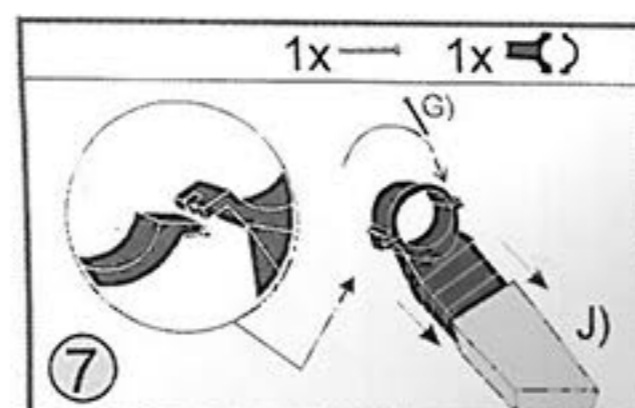

PP-ECO

ANTENA OFF-SET - 80/85 ESTRUTURA PP-ECO
 ANTENNE OFF-SET - 80/85 MONTURE PP-ECO
 OFF-SET ANTENNA - 80/85 PP-ECO MOUNT
 OFF-SET ANTENNEN - 80/85 GERÜST PP-ECO

80/85

REV.001

6IDTP0305

		X	
L	J	A 2	M8
		B 2	
		C 6	M8
		D 4	M6
		E 4	M6
H	I	F 2	M8
		G 1	M4
		1	

Heado / Elevation / Elevation /Anfang (mm)	Heado / Direction / Direction /Anfang (mm)	Heado / Elevation / Elevation /Anfang (mm)	Heado / Elevation / Elevation /Anfang (mm)
39,0°	57,0°	16,0°	80