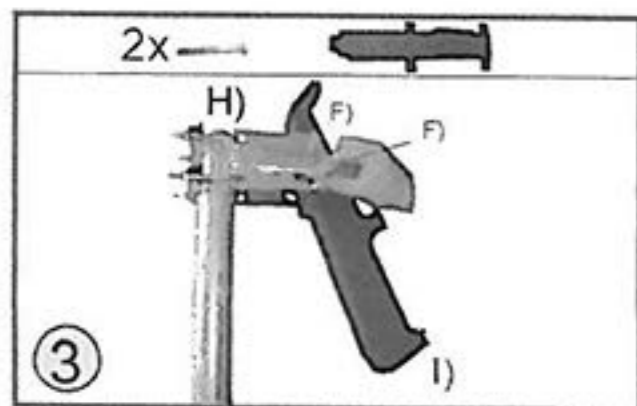

PP-ECO

ANTENA OFF-SET - 80/85 ESTRUTURA PP-ECO
 ANTENNE OFF-SET - 80/85 MONTURE PP-ECO
 OFF-SET ANTENNA - 80/85 PP-ECO MOUNT
 OFF-SET ANTENNEN - 80/85 GERÜST PP-ECO

80/85

REV.001

6IDTP0305

		X	
L	J	A 2	M8
		B 2	
		C 6	M8
		D 4	M6
		E 4	M6
H	I	F 2	M8
		G 1	M4
		1	