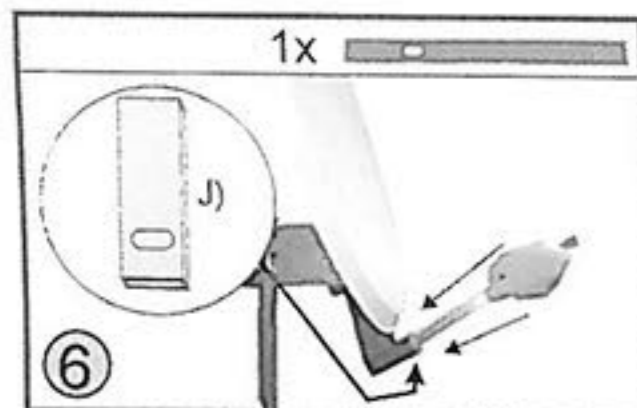

PP-ECO

ANTENA OFF-SET - 80/85 ESTRUTURA PP-ECO
 ANTENNE OFF-SET - 80/85 MONTURE PP-ECO
 OFF-SET ANTENNA - 80/85 PP-ECO MOUNT
 OFF-SET ANTENNEN - 80/85 GERÜST PP-ECO

80/85

REV.001

6IDTP0305

		X	
L	J	A 2	M8
		B 2	
		C 6	M8
		D 4	M6
		E 4	M6
H	I	F 2	M8
		G 1	M4
		1	