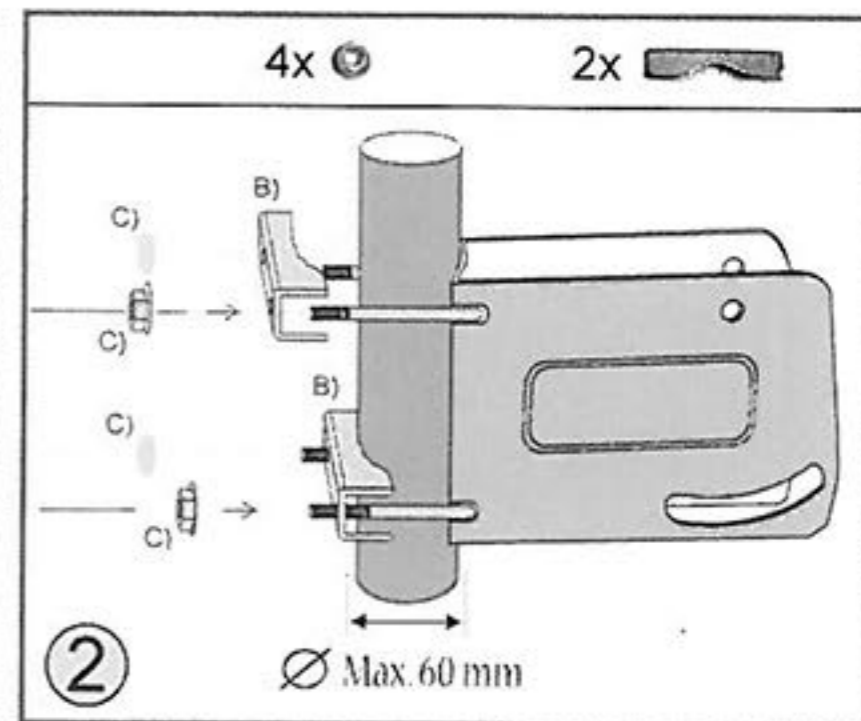

PP-ECO

ANTENA OFF-SET - 80/85 ESTRUTURA PP-ECO
 ANTENNE OFF-SET - 80/85 MONTURE PP-ECO
 OFF-SET ANTENNA - 80/85 PP-ECO MOUNT
 OFF-SET ANTENNEN - 80/85 GERÜST PP-ECO

80/85

REV.001

6IDTP0305

		X	
L	J	A 2	M8
		B 2	
		C 6	M8
		D 4	M6
		E 4	M6
H	I	F 2	M8
		G 1	M4
		1	

Heado / Elevation / Elevation /Anfang (mm)	Heado / Direction / Direction /Anfang (mm)	Heado / Elevation / Elevation /Anfang (mm)	Heado / Elevation / Elevation /Anfang (mm)
39,0°	57,0°	16,0°	80