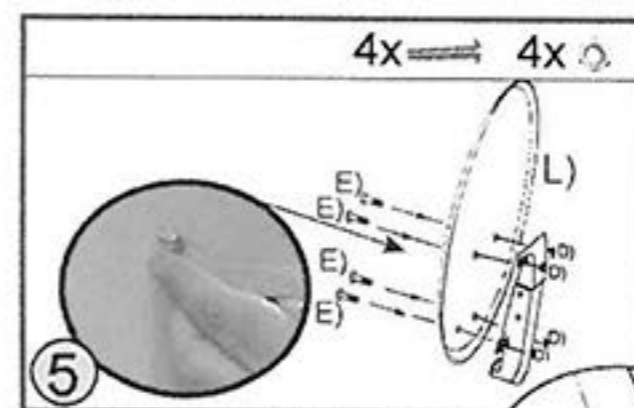

PP-ECO

ANTENA OFF-SET - 80/85 ESTRUTURA PP-ECO
 ANTENNE OFF-SET - 80/85 MONTURE PP-ECO
 OFF-SET ANTENNA - 80/85 PP-ECO MOUNT
 OFF-SET ANTENNEN - 80/85 GERÜST PP-ECO

80/85

REV.001

6IDTP0305

		X	
L	J	A 2	M8
		B 2	
		C 6	M8
		D 4	M6
		E 4	M6
H	I	F 2	M8
		G 1	M4
		1	

Heado / Elevation / Elevation /Anfang (mm)	Heado / Direction / Direction /Anfang (mm)	Heado / Elevation / Elevation /Anfang (mm)	Heado / Elevation / Elevation /Anfang (mm)
39,0°	57,0°	16,0°	80