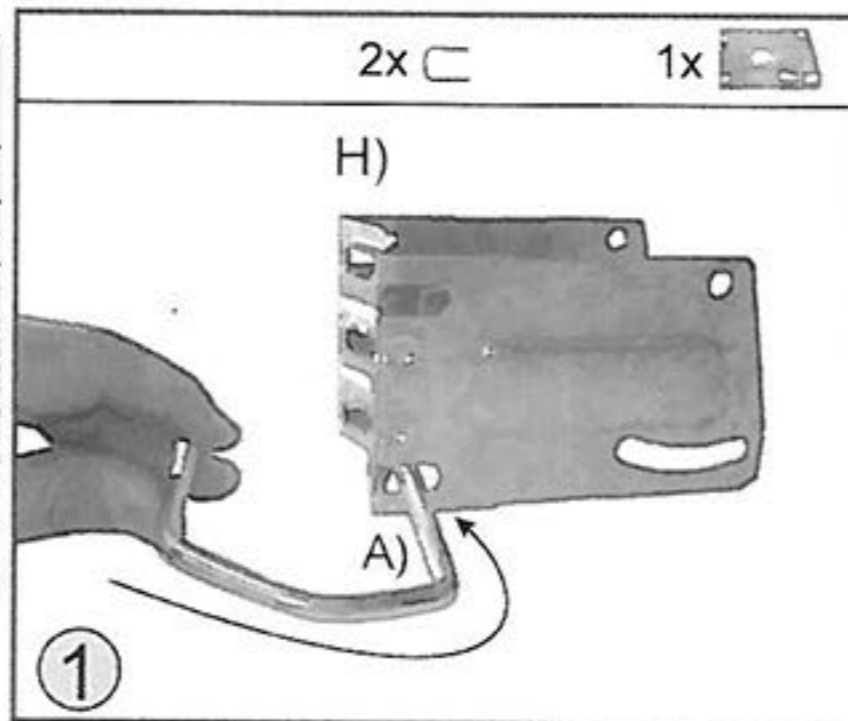

PP-ECO

ANTENA OFF-SET - 80/85 ESTRUTURA PP-ECO
 ANTENNE OFF-SET - 80/85 MONTURE PP-ECO
 OFF-SET ANTENNA - 80/85 PP-ECO MOUNT
 OFF-SET ANTENNEN - 80/85 GERÜST PP-ECO

80/85

REV.001

6IDTP0305

		X	
L	J	A 2	M8
		B 2	
		C 6	M8
		D 4	M6
		E 4	M6
H	I	F 2	M8
		G 1	M4
		1	

Heado / Elevation / Elevation /Anfang (mm)	Heado / Direction / Direction /Anfang (mm)	Heado / Elevation / Elevation /Anfang (mm)	Heado / Elevation / Elevation /Anfang (mm)
39,0°	57,0°	16,0°	80